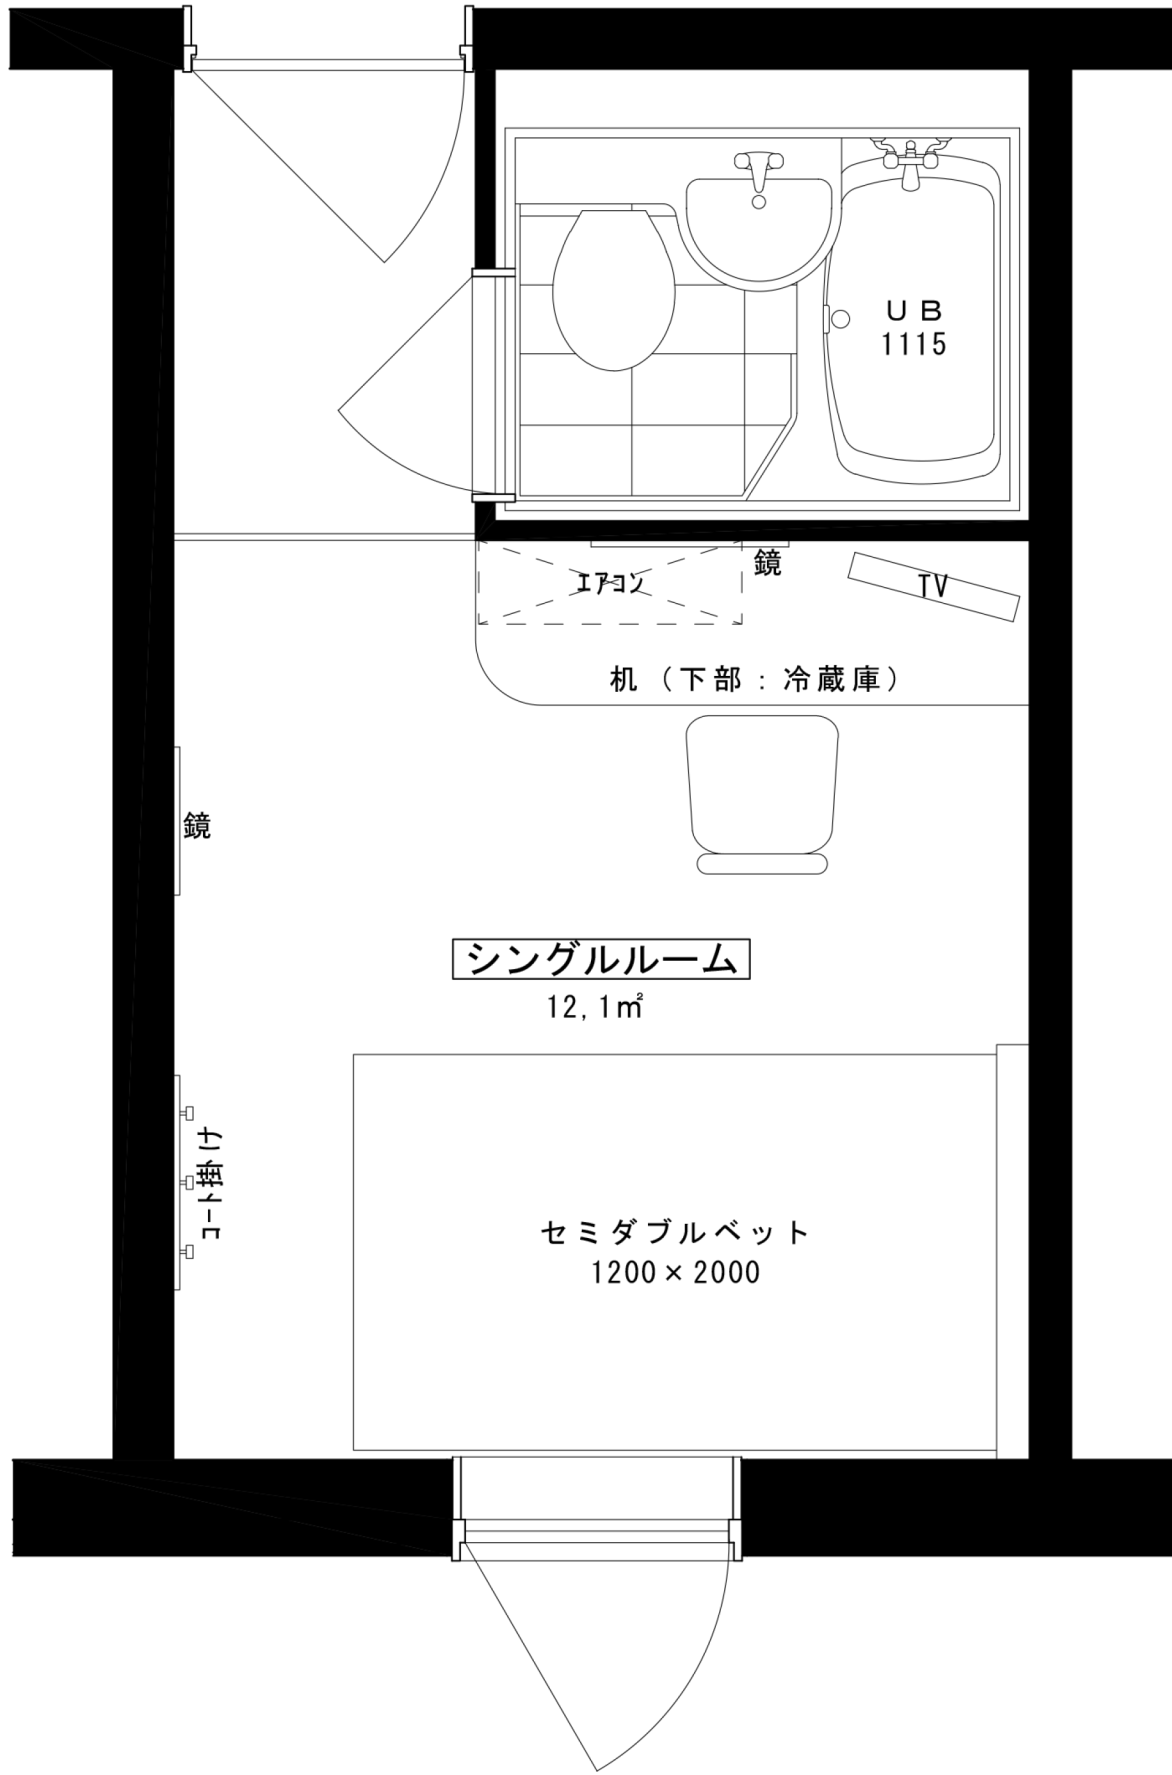

ホリ入口

【 1 階 平 面 図 】

【 2 階 平 面 図 】

【 3 階 平 面 図 】

【 4 階 平 面 図 】

【 5 階 平 面 図 】

2,750

4,400

シングルルーム

12,1㎡

セミダブルベット

1200 x 2000

鏡

収納

エアコン

鏡

TV

机 (下部: 冷蔵庫)

UB  
1115