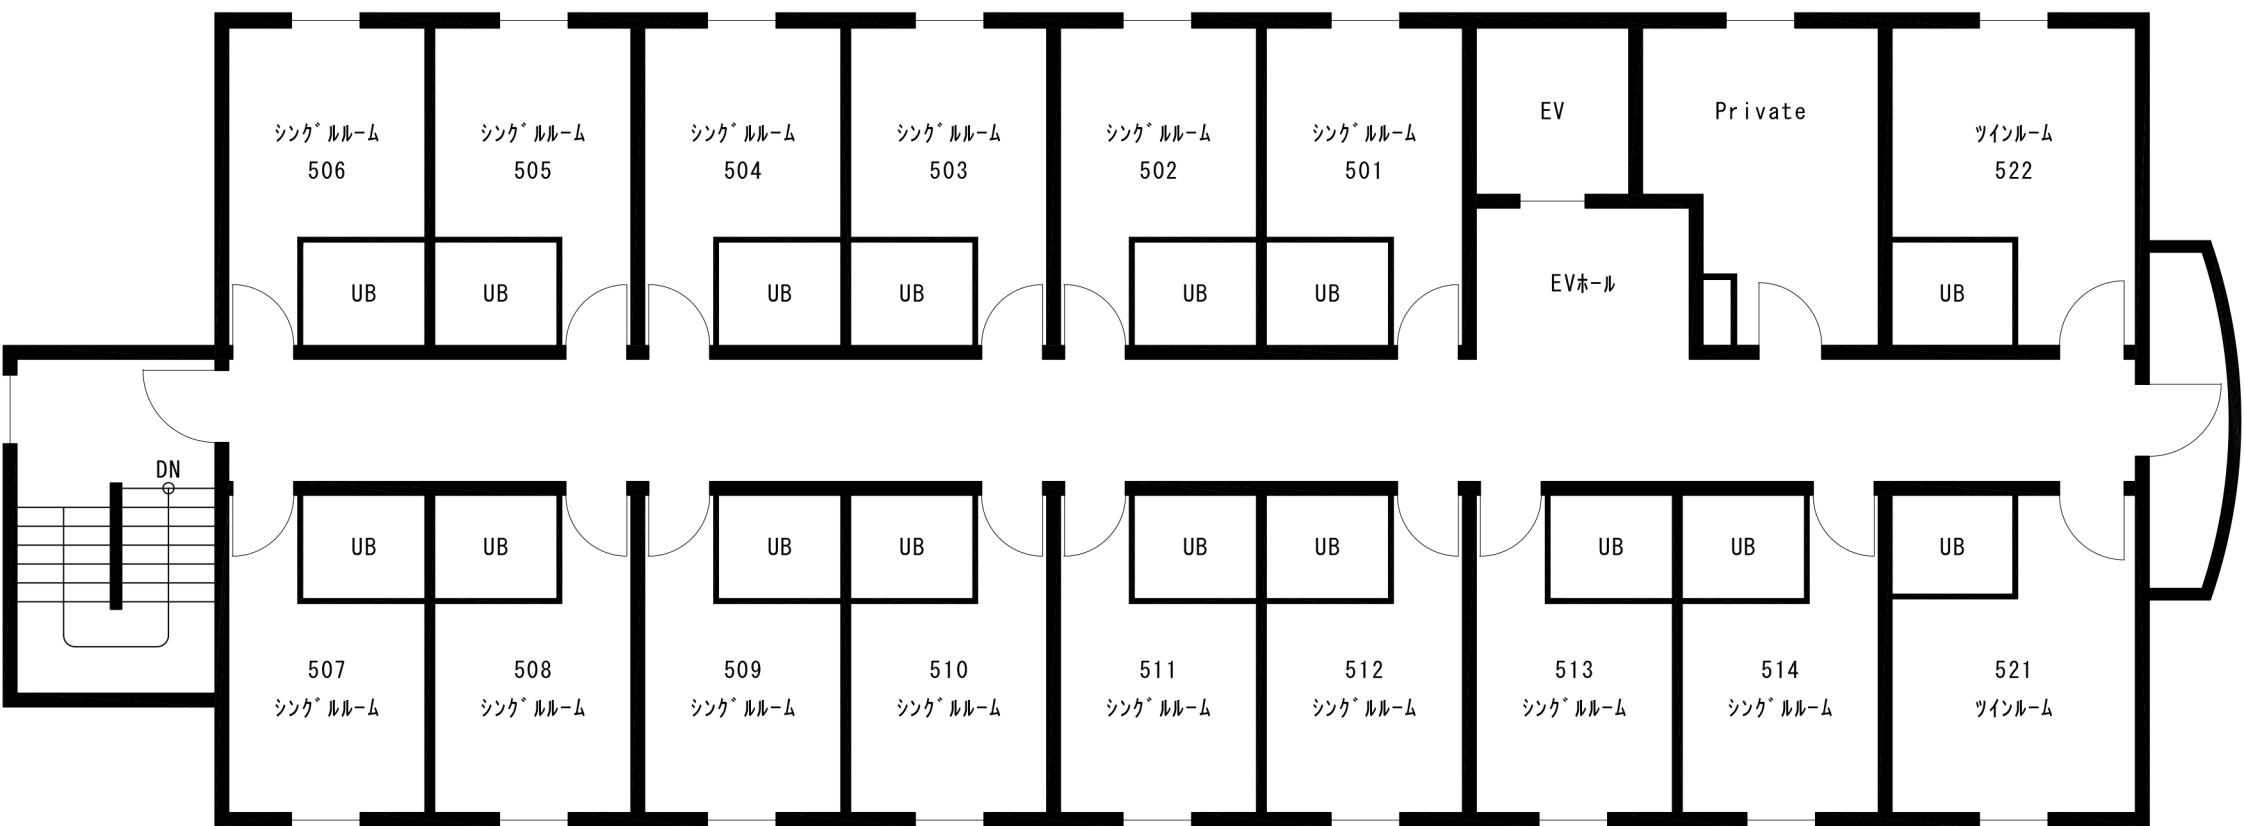

ホリ入口

【 1 階 平 面 図 】

【 2 階 平 面 図 】

【 3 階 平 面 図 】

【 4 階 平 面 図 】

【 5 階 平 面 図 】

2,750

4,400

シングルルーム

12,1㎡

セミダブルベット

1200 x 2000

鏡

収納

エアコン

鏡

TV

机 (下部: 冷蔵庫)

UB  
1115