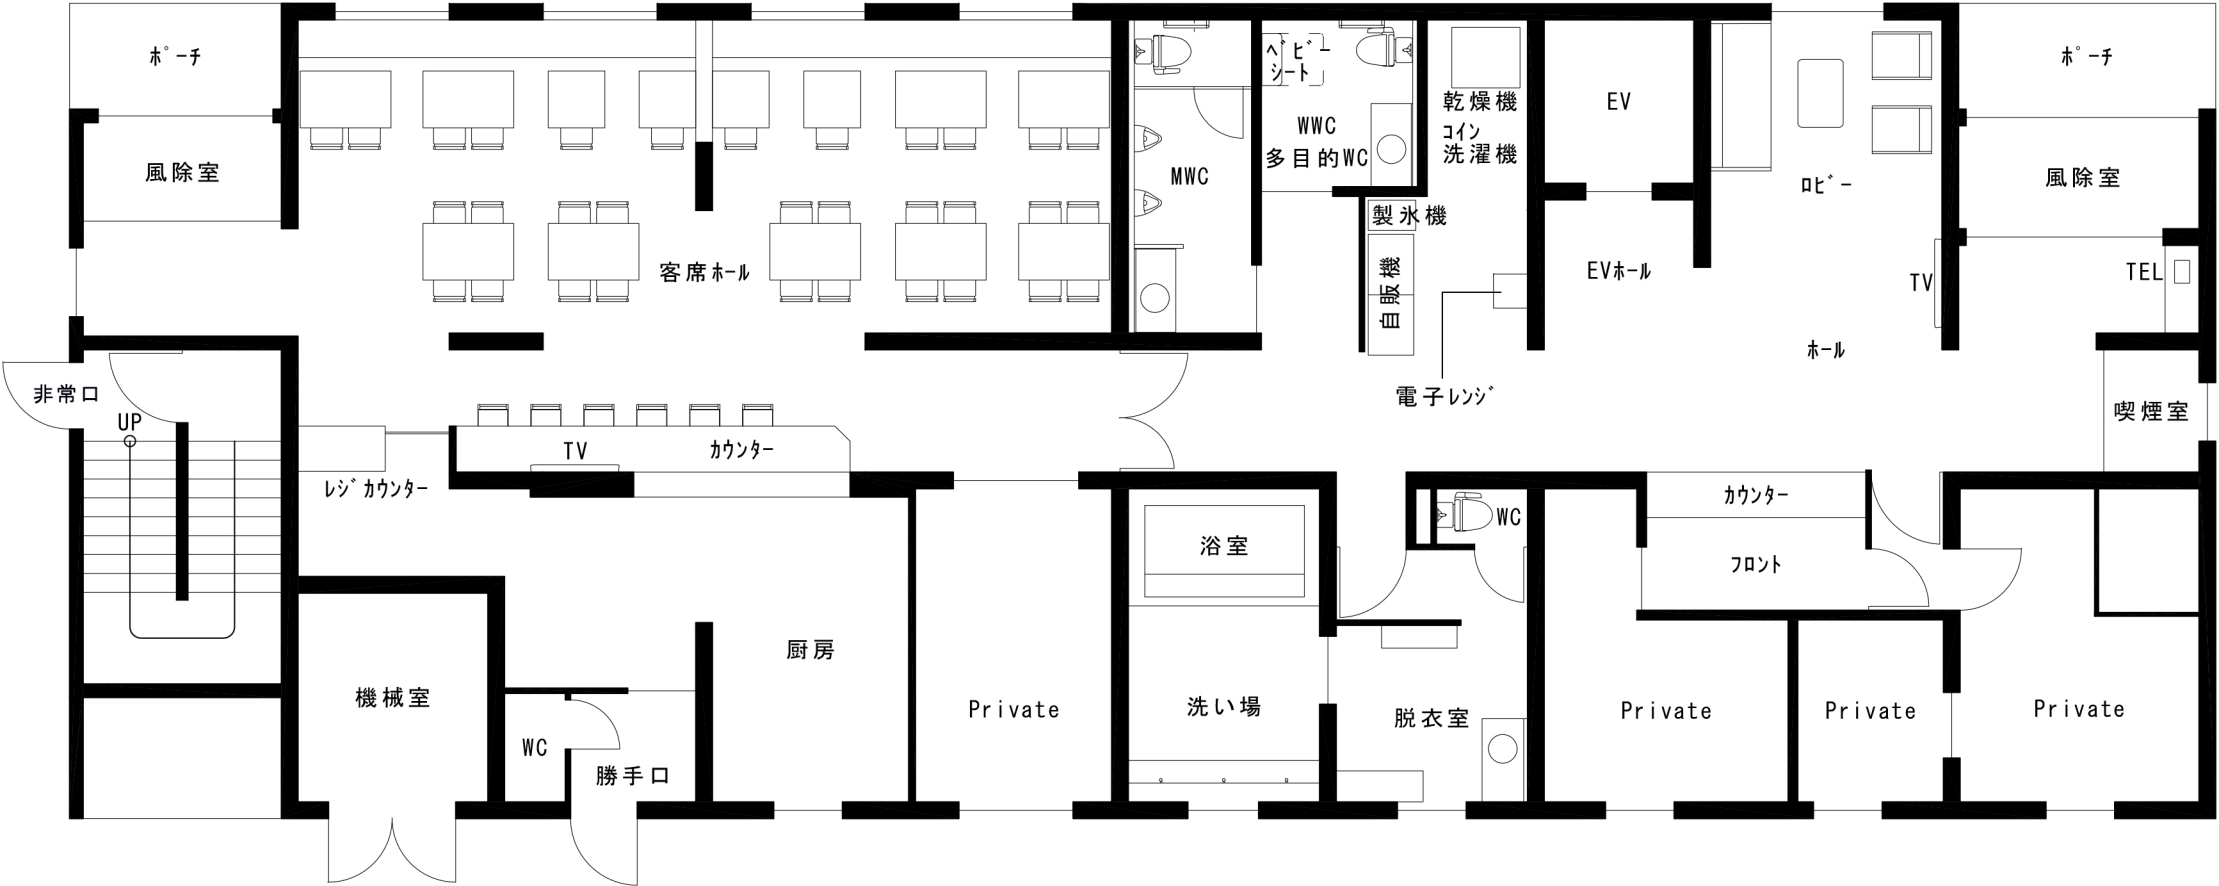

ホリ入口

【 1 階 平 面 図 】

【 2 階 平 面 図 】

【 3 階 平 面 図 】

【 4 階 平 面 図 】

【 5 階 平 面 図 】

2,750

4,400

シングルルーム

12,1㎡

セミダブルベット

1200 x 2000

鏡

収納

エアコン

鏡

TV

机 (下部: 冷蔵庫)

UB  
1115