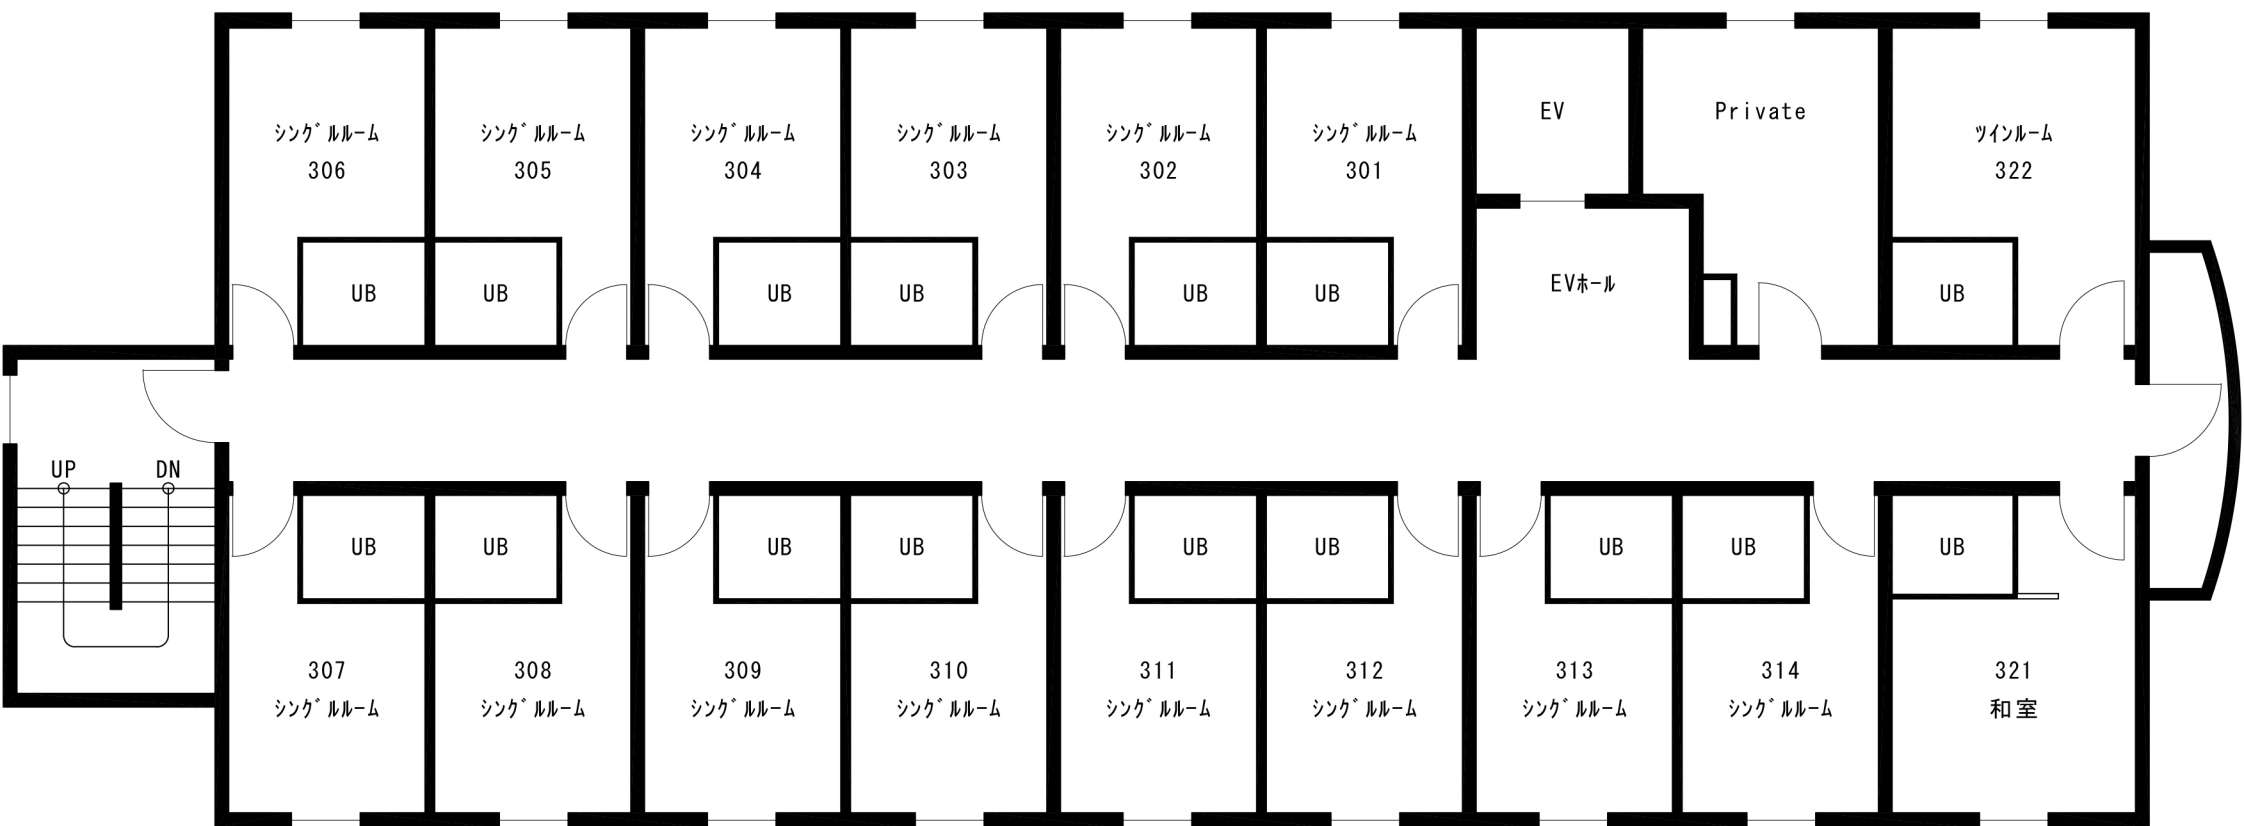

ホリ入口

【 1 階 平 面 図 】

【 2 階 平 面 図 】

【 3 階 平 面 図 】

【 4 階 平 面 図 】

【 5 階 平 面 図 】

2,750

4,400

シングルルーム

12,1㎡

セミダブルベット

1200 x 2000

鏡

収納

エアコン

鏡

TV

机 (下部: 冷蔵庫)

UB  
1115