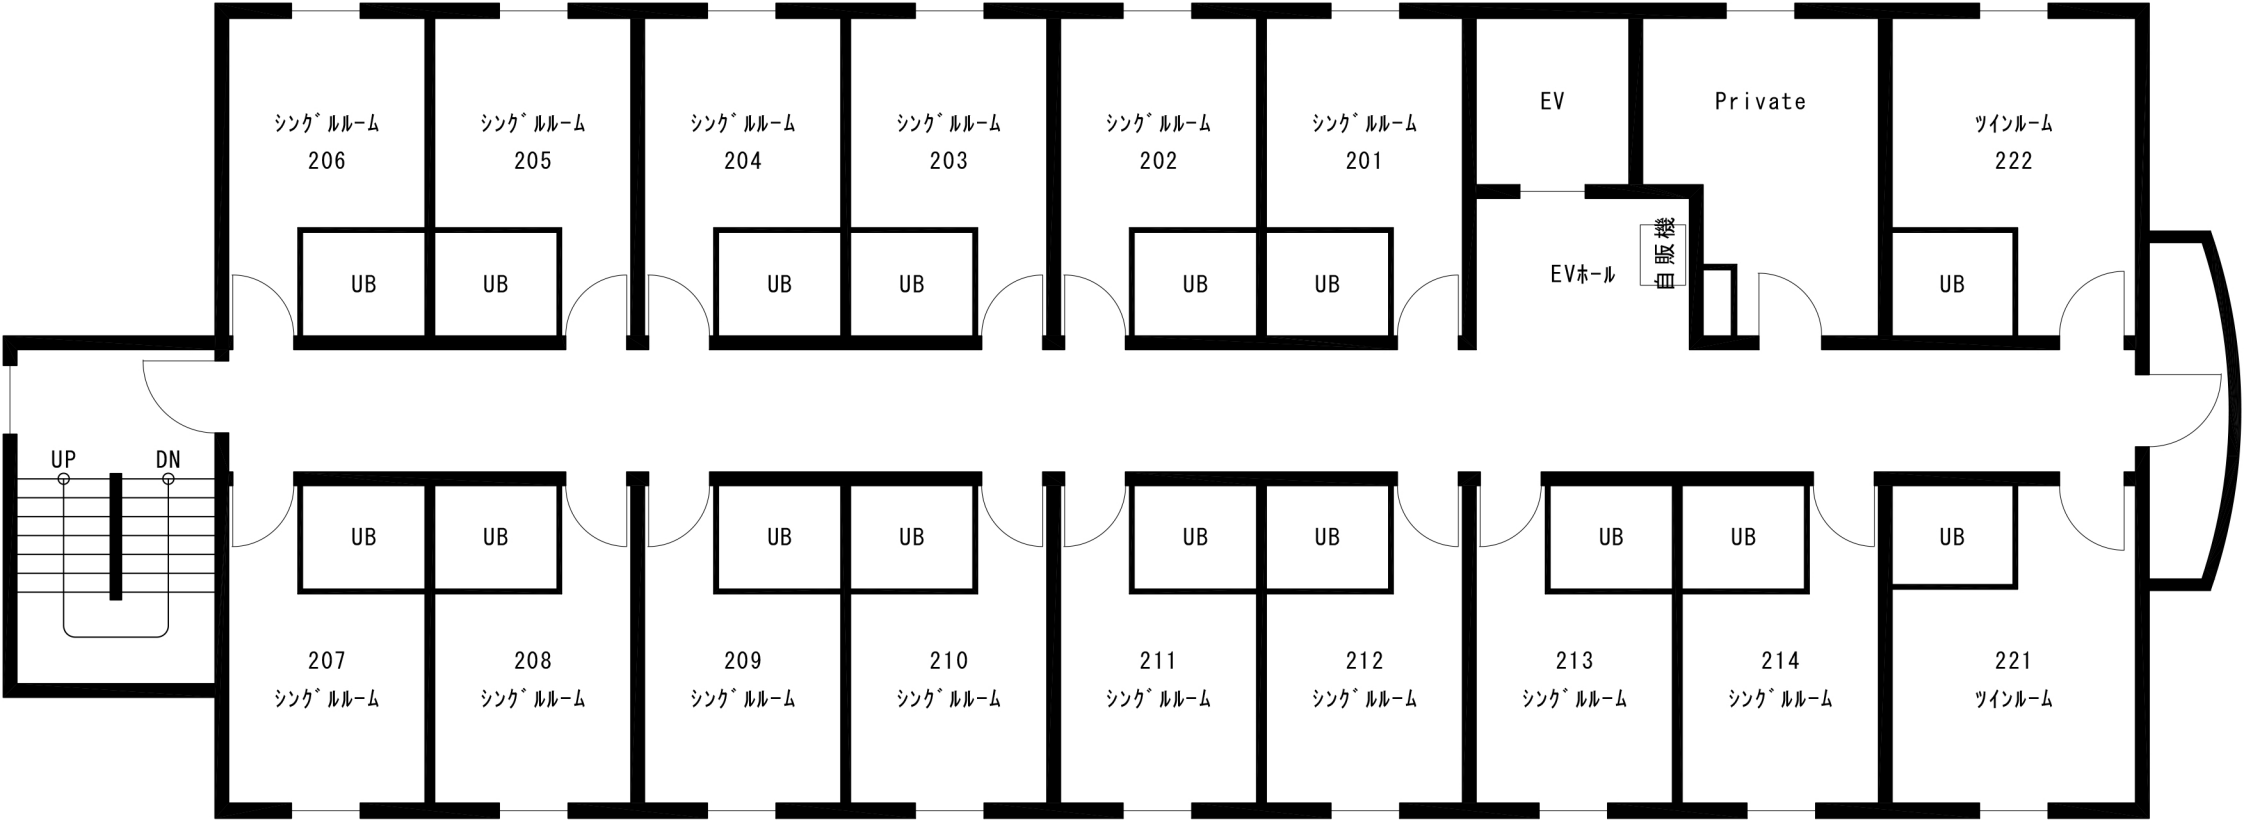

ホリ入口

【 1 階 平 面 図 】

【 2 階 平 面 図 】

【 3 階 平 面 図 】

【 4 階 平 面 図 】

【 5 階 平 面 図 】

2,750

4,400

シングルルーム

12,1㎡

セミダブルベット

1200 x 2000

鏡

収納

エアコン

鏡

TV

机 (下部: 冷蔵庫)

UB  
1115