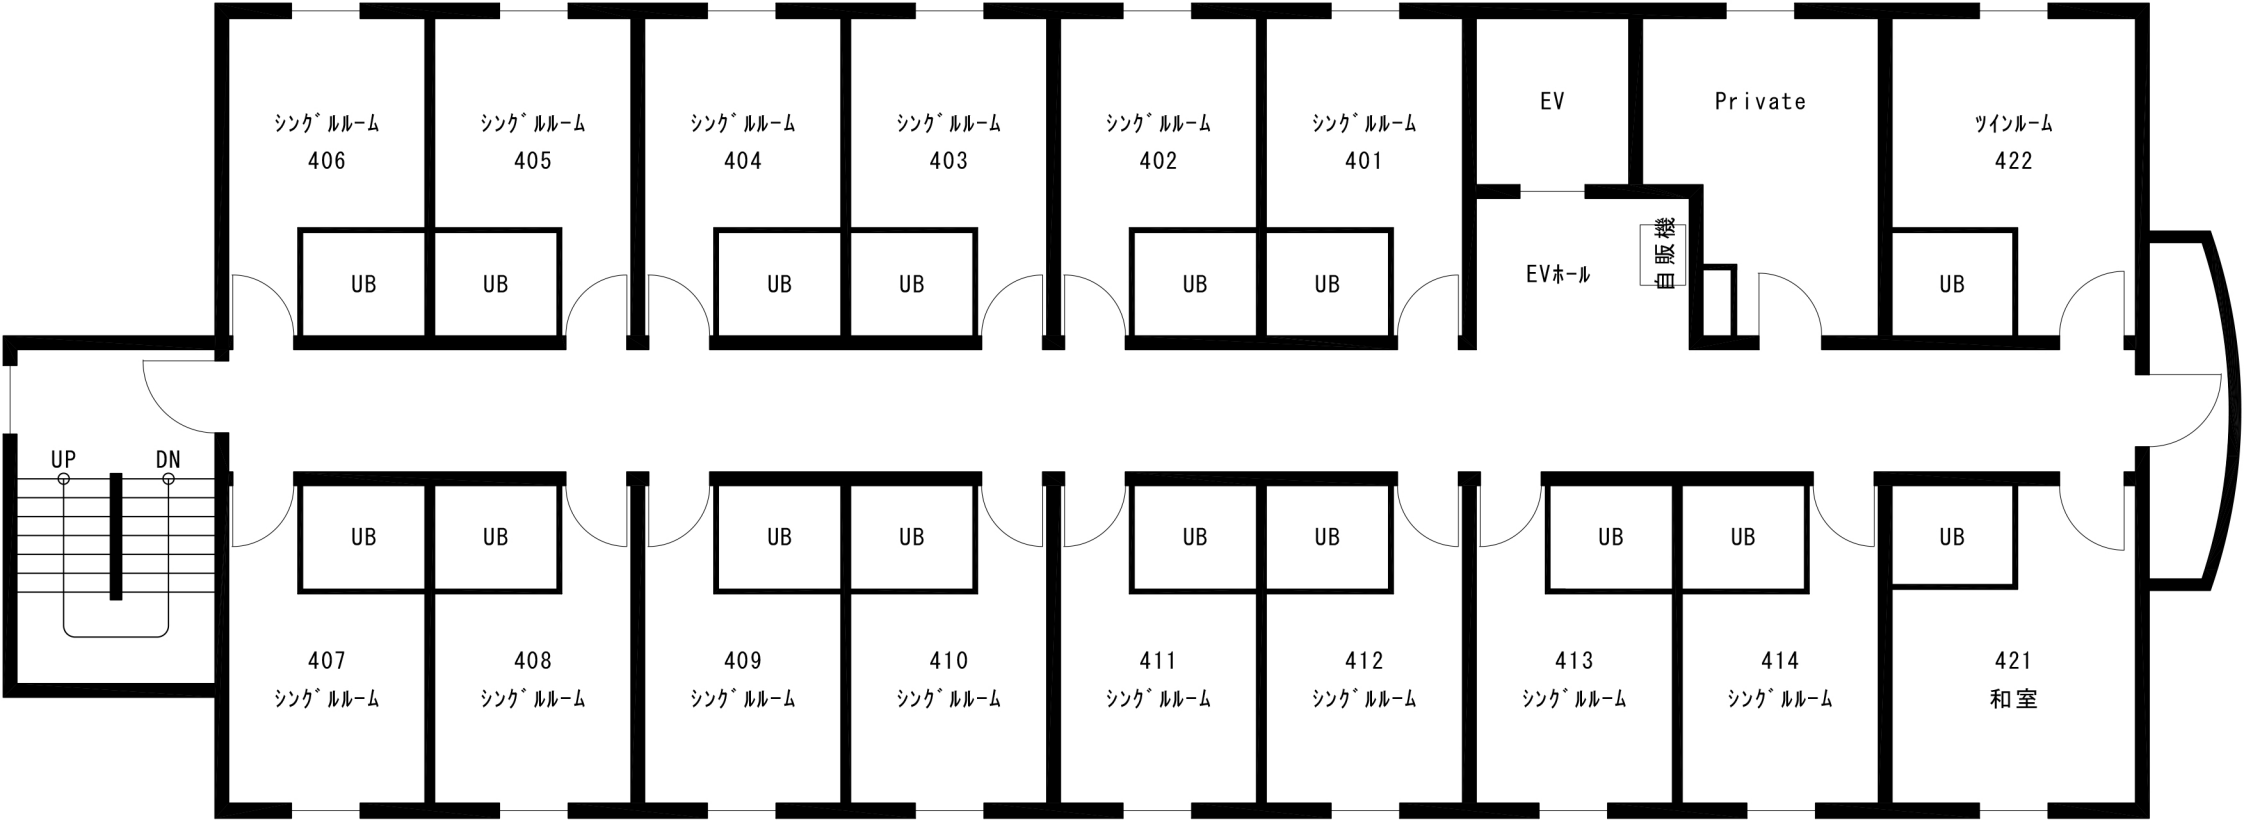

ホリ入口

【 1 階 平 面 図 】

【 2 階 平 面 図 】

【 3 階 平 面 図 】

【 4 階 平 面 図 】

【 5 階 平 面 図 】

2,750

4,400

シングルルーム

12,1㎡

セミダブルベット

1200 x 2000

鏡

収納

エアコン

鏡

TV

机 (下部: 冷蔵庫)

UB  
1115